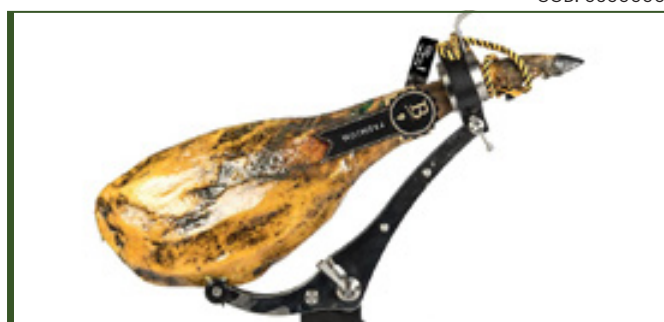

# JAMONES

CÓD. 09000010  
**JAMÓN GRAN RESERVA**

(LA CAMPIÑA)  
(Guijuelo/+24 m).

CÓD. 06000003

**JAMÓN IBÉRICO CEBO**

(BENITO)  
(Jabugo/+36 m).

CÓD. 06000002

**JAMÓN ETIQUETA  
NEGRA 3B**

(BENITO)  
(Jabugo/+36 m).

CÓD. 06000023

**JAMÓN IBÉRICO CEBO  
CAMPO**

(BENITO)  
(Jabugo/+36 m).

CÓD. 06000010

**JAMÓN IBÉRICO BELLOTA  
RESERVA 5B**

(BENITO)  
(Jabugo/+36 m).

CÓD. 06000001

**JAMÓN IBÉRICO BELLOTA  
RESERVA PREMIUM**

(BENITO)  
(Jabugo/+36 m).