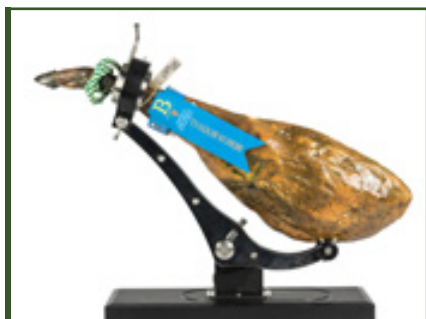

# JAMONES

CÓD. 09000010  
**JAMÓN GRAN RESERVA**

(LA CAMPIÑA)  
(Guijuelo/+24 m).

CÓD. 06000003

**JAMÓN IBÉRICO CEBO**

(BENITO)  
(Jabugo/+36 m).

CÓD. 06000002

**JAMÓN ETIQUETA  
NEGRA 3B**

(BENITO)  
(Jabugo/+36 m).

CÓD. 06000023

**JAMÓN IBÉRICO CEBO  
CAMPO**

(BENITO)  
(Jabugo/+36 m).

CÓD. 06000010

**JAMÓN IBÉRICO BELLOTA  
RESERVA 5B**

(BENITO)  
(Jabugo/+36 m).

CÓD. 06000001

**JAMÓN IBÉRICO BELLOTA  
RESERVA PREMIUM**

(BENITO)  
(Jabugo/+36 m).