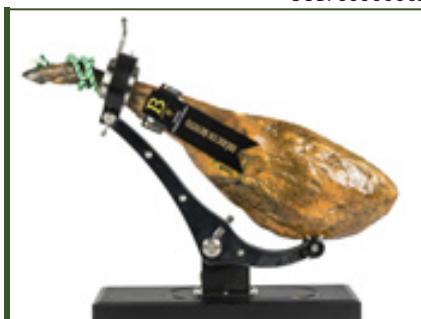

# JAMONES

CÓD. 09000010  
**JAMÓN GRAN RESERVA**

(LA CAMPIÑA)  
(Guijuelo/+24 m).

CÓD. 06000003

**JAMÓN IBÉRICO CEBO**

(BENITO)  
(Jabugo/+36 m).

CÓD. 06000002

**JAMÓN ETIQUETA  
NEGRA 3B**

(BENITO)  
(Jabugo/+36 m).

CÓD. 06000023

**JAMÓN IBÉRICO CEBO  
CAMPO**

(BENITO)  
(Jabugo/+36 m).

CÓD. 06000010

**JAMÓN IBÉRICO BELLOTA  
RESERVA 5B**

(BENITO)  
(Jabugo/+36 m).

CÓD. 06000001

**JAMÓN IBÉRICO BELLOTA  
RESERVA PREMIUM**

(BENITO)  
(Jabugo/+36 m).