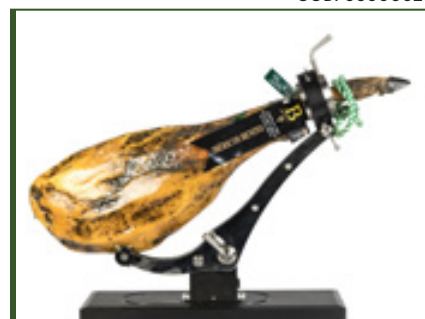

# JAMONES

CÓD. 09000010  
**JAMÓN GRAN RESERVA**

(LA CAMPIÑA)  
(Guijuelo/+24 m).

CÓD. 06000003

**JAMÓN IBÉRICO CEBO**

(BENITO)  
(Jabugo/+36 m).

CÓD. 06000002

**JAMÓN ETIQUETA  
NEGRA 3B**

(BENITO)  
(Jabugo/+36 m).

CÓD. 06000023

**JAMÓN IBÉRICO CEBO  
CAMPO**

(BENITO)  
(Jabugo/+36 m).

CÓD. 06000010

**JAMÓN IBÉRICO BELLOTA  
RESERVA 5B**

(BENITO)  
(Jabugo/+36 m).

CÓD. 06000001

**JAMÓN IBÉRICO BELLOTA  
RESERVA PREMIUM**

(BENITO)  
(Jabugo/+36 m).